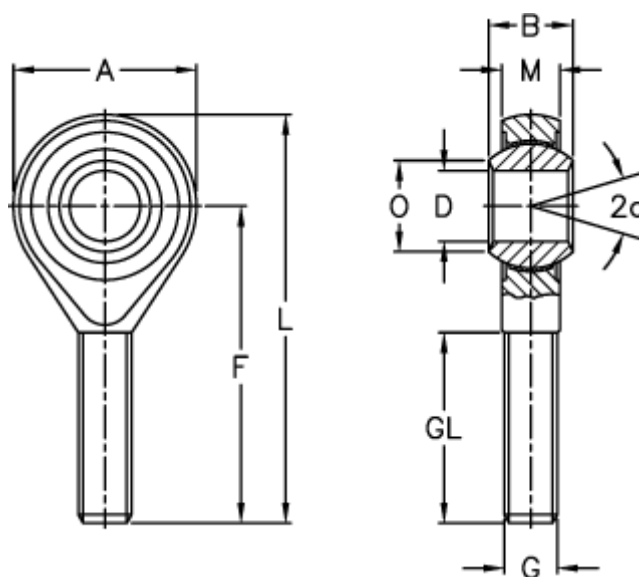

Varenummer: 03306016150
Beskrivelse: Fluro ledhoved GALOW 16 16
Med venstregevind

Mål

A	= 42	L	= 87
a (grader)	= 15	M	= 15.00
B	= 21	O	= 19.3
D	= 16	Statisk belastning C0 (kN)	= 36.5
Dynamisk belastning C (kN)	= 7.0	Tilladelige o/min	= Ikke velegnet til rotation
F	= 66	Vægt (g)	= 189
g	= M16		
GL	= 40		